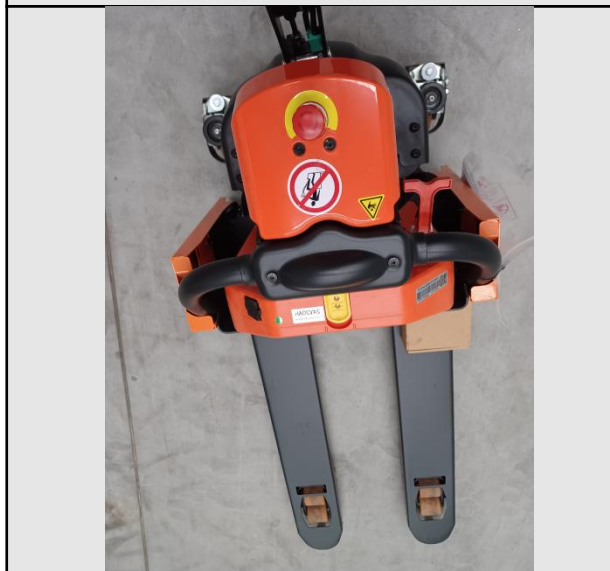

WAKACYJNA PROMOCJA !!

* Obowiązuje do 31.08.2023r.

Model PRONAR	PT-E15Q
Udźwig max. [kg]	1500
Zasilanie	Elektryczne
Wysokość podnoszenia [mm]	115
Typ maszty	-
Bateria (dla wózków elektrycznych)	Li-ion
Parametry baterii [V/Ah]	24/20
Ciężar wózka [kg]	127
Wyposażenie dodatkowe	Ładowarka, bateria wymiowana, 2 tryby jazdy
Opis	Kompakty wózek Bardzo zwrotny Do pracy w naczepie.
Cena netto PLN *cena loco Pronar	6 200,00

www.pronar.pl

FB: Wózki Widłowe Pronar

kom: + 48 690 299 536

WAKACYJNA PROMOCJA !!

* Obowiązuje do 31.08.2023r.

Model PRONAR	PT-15
Udźwig max. [kg]	1500
Zasilanie	Elektryczne
Wysokość podnoszenia [mm]	115
Typ maszty	-
Bateria (dla wózków elektrycznych)	Kwasowa
Parametry baterii [V/Ah]	24/60
Ciężar wózka [kg]	195
Wyposażenie dodatkowe	Ładowarka, bateria wymiowana, 2 tryby jazdy
Opis	Wózek pomocniczy Solidna budowa, stabilny Mocna bateria
Cena netto PLN *cena loco Pronar	5 890,00

www.pronar.pl

FB: Wózki Widłowe Pronar

kom: + 48 690 299 536

WAKACYJNA PROMOCJA !!

* Obowiązuje do 31.08.2023r.

Model PRONAR	PT-20
Udźwig max. [kg]	2000
Zasilanie	Elektryczne
Wysokość podnoszenia [mm]	200
Typ maszty	-
Bateria (dla wózków elektrycznych)	Kwasowa
Parametry baterii [V/Ah]	24/100
Ciężar wózka [kg]	430
Wyposażenie dodatkowe	Dłgie widły: 1750mm Zintegrowana ładowarka
Opis	Wózek pomocniczy do transportu długich elementów
Cena netto PLN *cena loco Pronar	13 642,00

Model PRONAR	ST-20S
Udźwig max. [kg]	2000
Zasilanie	Elektryczne
Wysokość podnoszenia [mm]	4 000
Typ masztu	Triplex
Bateria (dla wózków elektrycznych)	Kwasowa
Parametry baterii [V/Ah]	24/210
Ciężar wózka [kg]	1 200
Wyposażenie dodatkowe	Ładowarka bo baterii
Opis	Wózek przemysłowy Solidna obudowa Mocne silniki napędowe Duża pojemność baterii
Cena netto PLN *cena loco Pronar	31 000,00