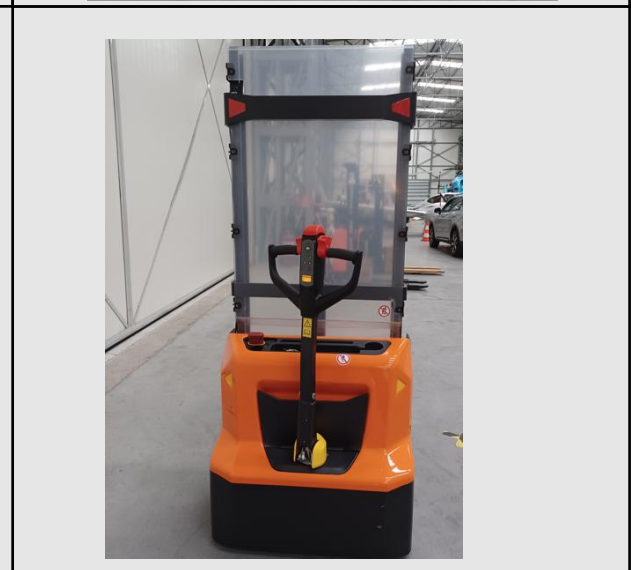

WAKACYJNA PROMOCJA !!

* Obowiązuje do 31.08.2023r.

Model PRONAR	PT-E15Q
Udźwig max. [kg]	1500
Zasilanie	Elektryczne
Wysokość podnoszenia [mm]	115
Typ maszty	-
Bateria (dla wózków elektrycznych)	Li-ion
Parametry baterii [V/Ah]	24/20
Ciężar wózka [kg]	127
Wyposażenie dodatkowe	Ładowarka, bateria wymiowana, 2 tryby jazdy
Opis	Kompakty wózek Bardzo zwrotny Do pracy w naczepie.
Cena netto PLN *cena loco Pronar	6 200,00

www.pronar.pl

FB: Wózki Widłowe Pronar

kom: + 48 690 299 536

WAKACYJNA PROMOCJA !!

* Obowiązuje do 31.08.2023r.

Model PRONAR	PT-15
Udźwig max. [kg]	1500
Zasilanie	Elektryczne
Wysokość podnoszenia [mm]	115
Typ maszty	-
Bateria (dla wózków elektrycznych)	Kwasowa
Parametry baterii [V/Ah]	24/60
Ciężar wózka [kg]	195
Wyposażenie dodatkowe	Ładowarka, bateria wymiowana, 2 tryby jazdy
Opis	Wózek pomocniczy Solidna budowa, stabilny Mocna bateria
Cena netto PLN *cena loco Pronar	5 890,00

www.pronar.pl

FB: Wózki Widłowe Pronar

kom: + 48 690 299 536

WAKACYJNA PROMOCJA !!

* Obowiązuje do 31.08.2023r.

Model PRONAR	PT-20
Udźwig max. [kg]	2000
Zasilanie	Elektryczne
Wysokość podnoszenia [mm]	200
Typ maszty	-
Bateria (dla wózków elektrycznych)	Kwasowa
Parametry baterii [V/Ah]	24/100
Ciężar wózka [kg]	430
Wyposażenie dodatkowe	Dłgie widły: 1750mm Zintegrowana ładowarka
Opis	Wózek pomocniczy do transportu długich elementów
Cena netto PLN *cena loco Pronar	13 642,00

www.pronar.pl

FB: Wózki Widłowe Pronar

kom: + 48 690 299 536

Model PRONAR	ST-PSE12B
Udźwig max. [kg]	1200
Zasilanie	Elektryczne
Wysokość podnoszenia [mm]	2000
Typ masztu	Simplex
Bateria (dla wózków elektrycznych)	AGM
Parametry baterii [V/Ah]	24/85
Ciężar wózka [kg]	620
Wyposażenie dodatkowe	Zintegrowana ładowarka, PIN Code panel
Opis	Lekki wózek podnoszący Dwa tryby jazdy Zastosowanie: sklepy, magazyny
Cena netto PLN *cena loco Pronar	10 380,00