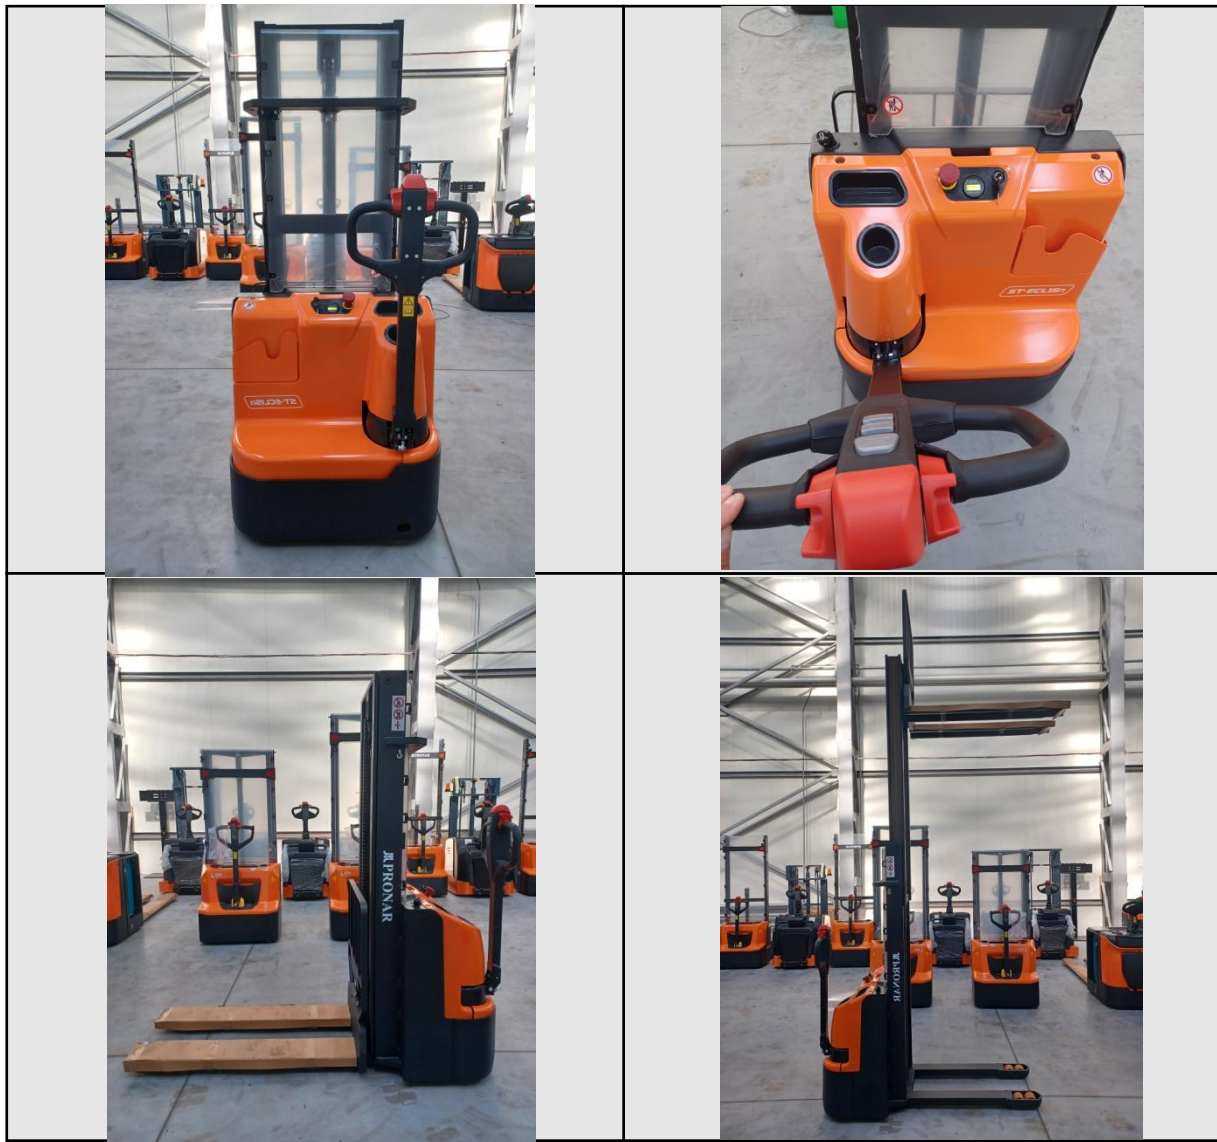

www.pronar.pl

FB: Wózki Widłowe Pronar

kom: + 48 690 299 536

WAKACYJNA PROMOCJA !!

* Obowiązuje do 31.08.2023r.

Model PRONAR	PT-20
Udźwig max. [kg]	2000
Zasilanie	Elektryczne
Wysokość podnoszenia [mm]	200
Typ maszty	-
Bateria (dla wózków elektrycznych)	Kwasowa
Parametry baterii [V/Ah]	24/100
Ciężar wózka [kg]	430
Wyposażenie dodatkowe	Dłgie widły: 1750mm Zintegrowana ładowarka
Opis	Wózek pomocniczy do transportu długich elementów
Cena netto PLN *cena loco Pronar	13 642,00

www.pronar.pl

FB: Wózki Widłowe Pronar

kom: + 48 690 299 536

Model PRONAR	ST-PSE12B
Udźwig max. [kg]	1200
Zasilanie	Elektryczne
Wysokość podnoszenia [mm]	2000
Typ masztu	Simplex
Bateria (dla wózków elektrycznych)	AGM
Parametry baterii [V/Ah]	24/85
Ciężar wózka [kg]	620
Wyposażenie dodatkowe	Zintegrowana ładowarka, PIN Code panel
Opis	Lekki wózek podnoszący Dwa tryby jazdy Zastosowanie: sklepy, magazyny
Cena netto PLN *cena loco Pronar	10 380,00

Model PRONAR	ST-PSE12N
Udźwig max. [kg]	1200
Zasilanie	Elektryczne
Wysokość podnoszenia [mm]	2900
Typ masztu	Duplex
Bateria (dla wózków elektrycznych)	Li-ion
Parametry baterii [V/Ah]	24/60
Ciężar wózka [kg]	625
Wyposażenie dodatkowe	Zintegrowana ładowarka, PIN Code panel
Opis	Lekki wózek podnoszący Dwa tryby jazdy Zastosowanie: sklepy, magazyny
Cena netto PLN *cena loco Pronar	12 500,00

Model PRONAR	ECL-15N
Udźwig max. [kg]	1500
Zasilanie	Elektryczne
Wysokość podnoszenia [mm]	3 600
Typ masztu	Duplex
Bateria (dla wózków elektrycznych)	Litowo-jonowa
Parametry baterii [V/Ah]	48/50
Ciężar wózka [kg]	782
Wyposażenie dodatkowe	-
Opis	Wózek przemysłowy Solidna obudowa Mocne silniki napędowe Unoszenie podczas jazdy
Cena netto PLN *cena loco Pronar	17 200,00