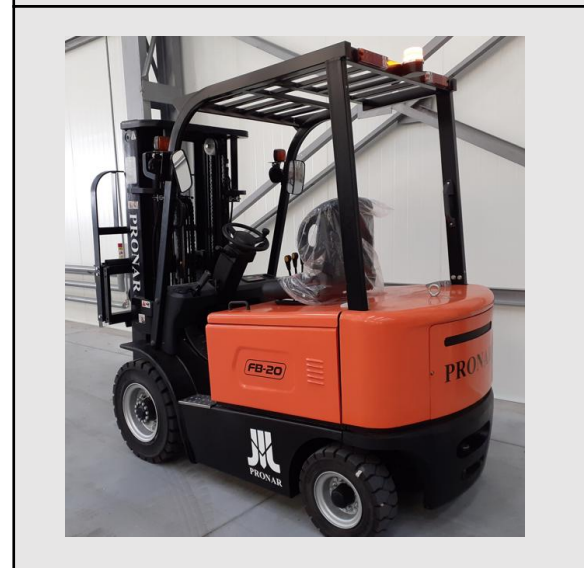

WAKACYJNA PROMOCJA !!

* Obowiązuje do 31.08.2023r.

Model PRONAR	PT-E15Q
Udźwig max. [kg]	1500
Zasilanie	Elektryczne
Wysokość podnoszenia [mm]	115
Typ maszty	-
Bateria (dla wózków elektrycznych)	Li-ion
Parametry baterii [V/Ah]	24/20
Ciężar wózka [kg]	127
Wyposażenie dodatkowe	Ładowarka, bateria wymiowana, 2 tryby jazdy
Opis	Kompakty wózek Bardzo zwrotny Do pracy w naczepie.
Cena netto PLN *cena loco Pronar	6 200,00

www.pronar.pl

FB: Wózki Widłowe Pronar

kom: + 48 690 299 536

WAKACYJNA PROMOCJA !!

* Obowiązuje do 31.08.2023r.

Model PRONAR	PT-15
Udźwig max. [kg]	1500
Zasilanie	Elektryczne
Wysokość podnoszenia [mm]	115
Typ maszty	-
Bateria (dla wózków elektrycznych)	Kwasowa
Parametry baterii [V/Ah]	24/60
Ciężar wózka [kg]	195
Wyposażenie dodatkowe	Ładowarka, bateria wymiowana, 2 tryby jazdy
Opis	Wózek pomocniczy Solidna budowa, stabilny Mocna bateria
Cena netto PLN *cena loco Pronar	5 890,00

Model PRONAR	ST-20S
Udźwig max. [kg]	2000
Zasilanie	Elektryczne
Wysokość podnoszenia [mm]	4 000
Typ masztu	Triplex
Bateria (dla wózków elektrycznych)	Kwasowa
Parametry baterii [V/Ah]	24/210
Ciężar wózka [kg]	1 200
Wyposażenie dodatkowe	Ładowarka bo baterii
Opis	Wózek przemysłowy Solidna obudowa Mocne silniki napędowe Duża pojemność baterii
Cena netto PLN *cena loco Pronar	31 000,00

www.pronar.pl

FB: Wózki Widłowe Pronar

kom: + 48 690 299 536

Model PRONAR	FB-20
Udźwig max. [kg]	2 000
Zasilanie	Elektryczne
Wysokość podnoszenia [mm]	3 500
Typ maszty	Duplex
Bateria (dla wózków elektrycznych)	Kwasowa
Parametry baterii [V/Ah]	48/620
Ciężar wózka [kg]	4 160
Wyposażenie dodatkowe	Przesuw boczny Koła pełne SE Kratka zabezpieczająca ładunek
Opis	Mały wózek magazynowy
Cena netto PLN *cena loco Pronar	86 950,00