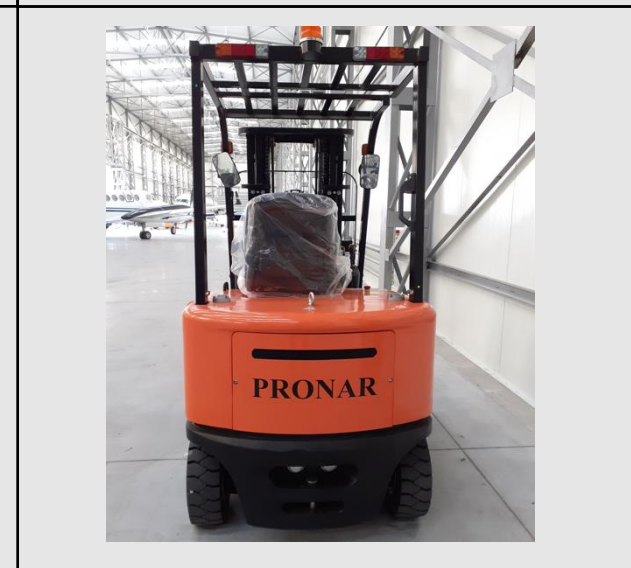

WAKACYJNA PROMOCJA !!

* Obowiązuje do 31.08.2023r.

Model PRONAR	PT-E15Q
Udźwig max. [kg]	1500
Zasilanie	Elektryczne
Wysokość podnoszenia [mm]	115
Typ maszty	-
Bateria (dla wózków elektrycznych)	Li-ion
Parametry baterii [V/Ah]	24/20
Ciężar wózka [kg]	127
Wyposażenie dodatkowe	Ładowarka, bateria wymiowana, 2 tryby jazdy
Opis	Kompakty wózek Bardzo zwrotny Do pracy w naczepie.
Cena netto PLN *cena loco Pronar	6 200,00

Model PRONAR	ECL-15N
Udźwig max. [kg]	1500
Zasilanie	Elektryczne
Wysokość podnoszenia [mm]	3 600
Typ masztu	Duplex
Bateria (dla wózków elektrycznych)	Litowo-jonowa
Parametry baterii [V/Ah]	48/50
Ciężar wózka [kg]	782
Wyposażenie dodatkowe	-
Opis	Wózek przemysłowy Solidna obudowa Mocne silniki napędowe Unoszenie podczas jazdy
Cena netto PLN *cena loco Pronar	17 200,00

Model PRONAR	ST-20S
Udźwig max. [kg]	2000
Zasilanie	Elektryczne
Wysokość podnoszenia [mm]	4 000
Typ masztu	Triplex
Bateria (dla wózków elektrycznych)	Kwasowa
Parametry baterii [V/Ah]	24/210
Ciężar wózka [kg]	1 200
Wyposażenie dodatkowe	Ładowarka bo baterii
Opis	Wózek przemysłowy Solidna obudowa Mocne silniki napędowe Duża pojemność baterii
Cena netto PLN *cena loco Pronar	31 000,00

www.pronar.pl

FB: Wózki Widłowe Pronar

kom: + 48 690 299 536

Model PRONAR	FB-20
Udźwig max. [kg]	2 000
Zasilanie	Elektryczne
Wysokość podnoszenia [mm]	3 500
Typ maszty	Duplex
Bateria (dla wózków elektrycznych)	Kwasowa
Parametry baterii [V/Ah]	48/620
Ciężar wózka [kg]	4 160
Wyposażenie dodatkowe	Przesuw boczny Koła pełne SE Kratka zabezpieczająca ładunek
Opis	Mały wózek magazynowy
Cena netto PLN *cena loco Pronar	86 950,00