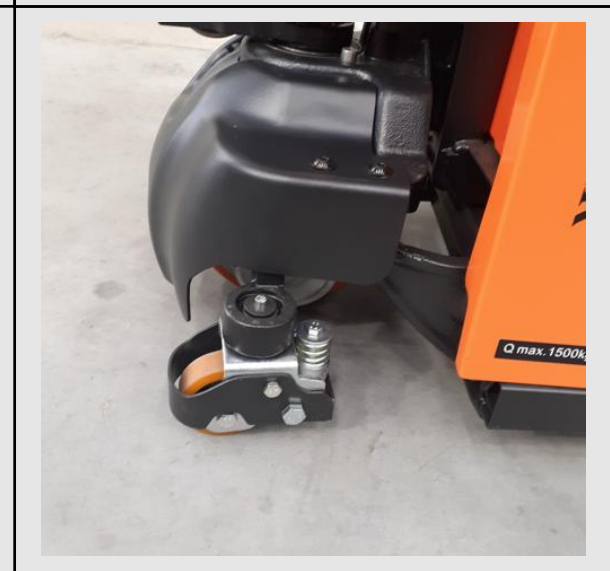

WAKACYJNA PROMOCJA !!

* Obowiązuje do 31.08.2023r.

Model PRONAR	PT-E15Q
Udźwig max. [kg]	1500
Zasilanie	Elektryczne
Wysokość podnoszenia [mm]	115
Typ maszty	-
Bateria (dla wózków elektrycznych)	Li-ion
Parametry baterii [V/Ah]	24/20
Ciężar wózka [kg]	127
Wyposażenie dodatkowe	Ładowarka, bateria wymiowana, 2 tryby jazdy
Opis	Kompakty wózek Bardzo zwrotny Do pracy w naczepie.
Cena netto PLN *cena loco Pronar	6 200,00

www.pronar.pl

FB: Wózki Widłowe Pronar

kom: + 48 690 299 536

WAKACYJNA PROMOCJA !!

* Obowiązuje do 31.08.2023r.

Model PRONAR	PT-15
Udźwig max. [kg]	1500
Zasilanie	Elektryczne
Wysokość podnoszenia [mm]	115
Typ maszty	-
Bateria (dla wózków elektrycznych)	Kwasowa
Parametry baterii [V/Ah]	24/60
Ciężar wózka [kg]	195
Wyposażenie dodatkowe	Ładowarka, bateria wymiowana, 2 tryby jazdy
Opis	Wózek pomocniczy Solidna budowa, stabilny Mocna bateria
Cena netto PLN *cena loco Pronar	5 890,00

www.pronar.pl

FB: Wózki Widłowe Pronar

kom: + 48 690 299 536

WAKACYJNA PROMOCJA !!

* Obowiązuje do 31.08.2023r.

Model PRONAR	PT-20
Udźwig max. [kg]	2000
Zasilanie	Elektryczne
Wysokość podnoszenia [mm]	200
Typ maszty	-
Bateria (dla wózków elektrycznych)	Kwasowa
Parametry baterii [V/Ah]	24/100
Ciężar wózka [kg]	430
Wyposażenie dodatkowe	Dłgie widły: 1750mm Zintegrowana ładowarka
Opis	Wózek pomocniczy do transportu długich elementów
Cena netto PLN *cena loco Pronar	13 642,00