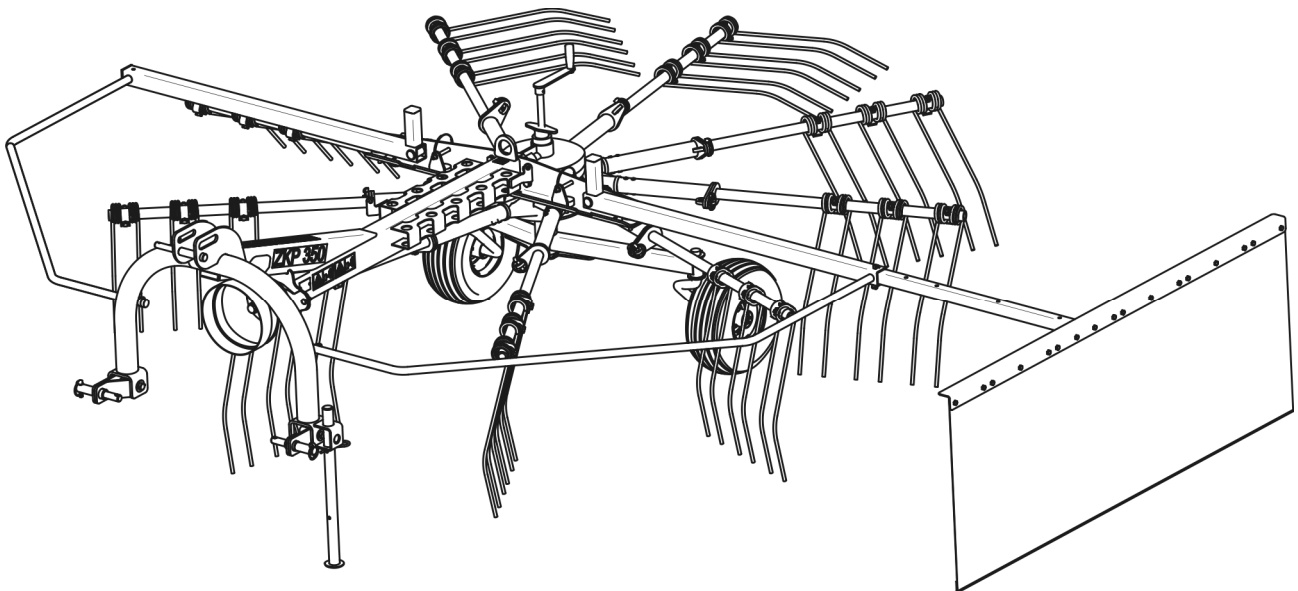

MODE D'EMPLOI

RATEAU CARROUSEL (ROTATIF)

PRONAR ZKP350

TRADUCTION DE LA NOTICE ORIGINALE

EDITION 2A-01-2010

PUBLICATION N° 179N-00000000-UM