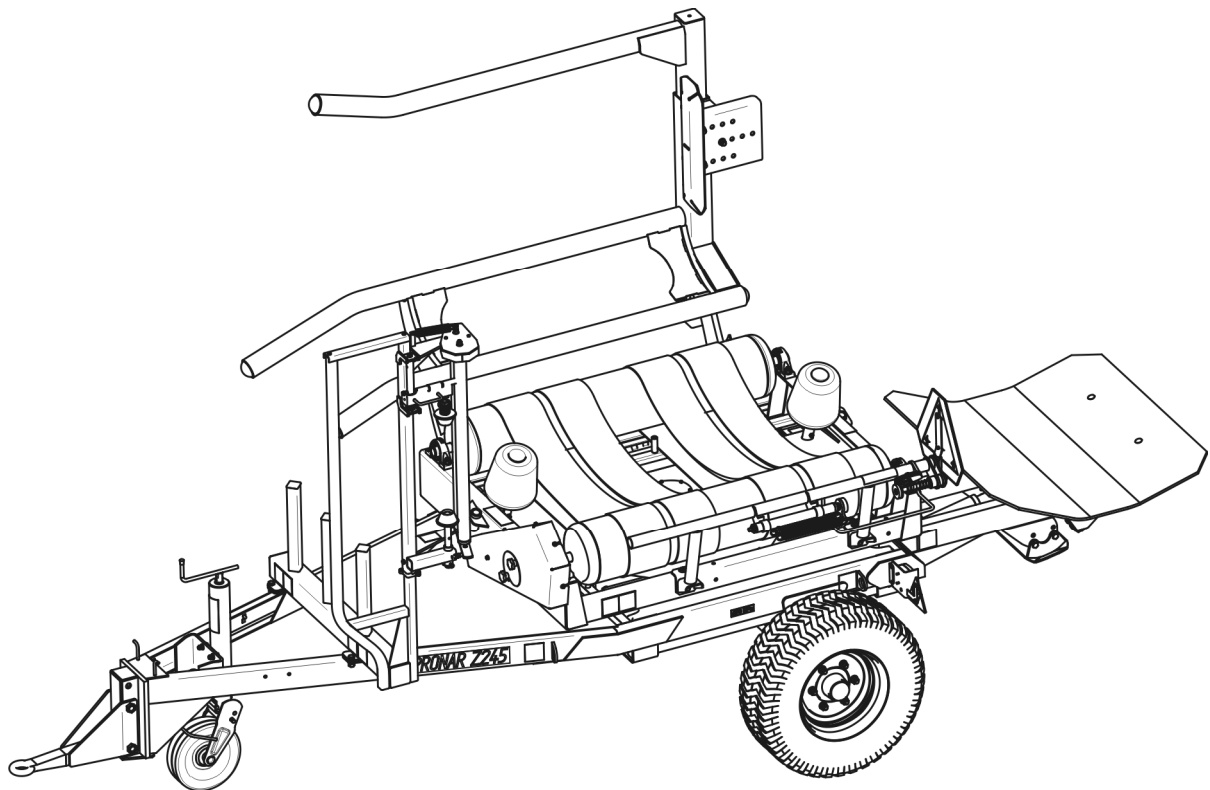

HANDBUCH

RUNDBALLENWICKLER

PRONAR Z245

ORIGINALES HANDBUCH

AUSGABE 3D-01-2021

VERÖFFENTLICHUNGSNUMMER 124N-0000000-UM