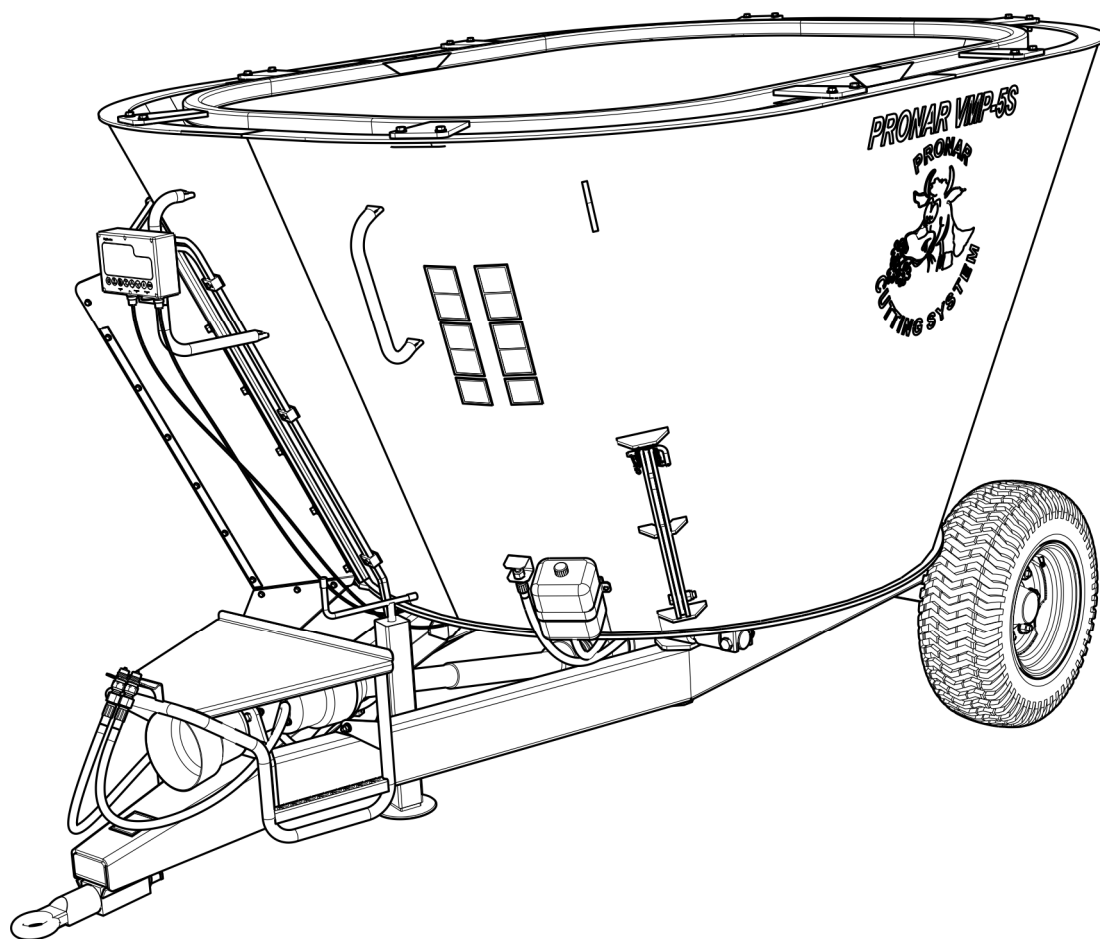

КОРМОРАЗДАТЧИК

PRONAR VMP-5S

PRONAR VMP-6S

ПЕРЕВОД ОРИГИНАЛЬНОГО РУКОВОДСТВА ПО ЭКСПЛУАТАЦИИ

ИЗДАНИЕ 2В-09-2020

НОМЕР ПУБЛИКАЦИИ 315N-00000000-UM