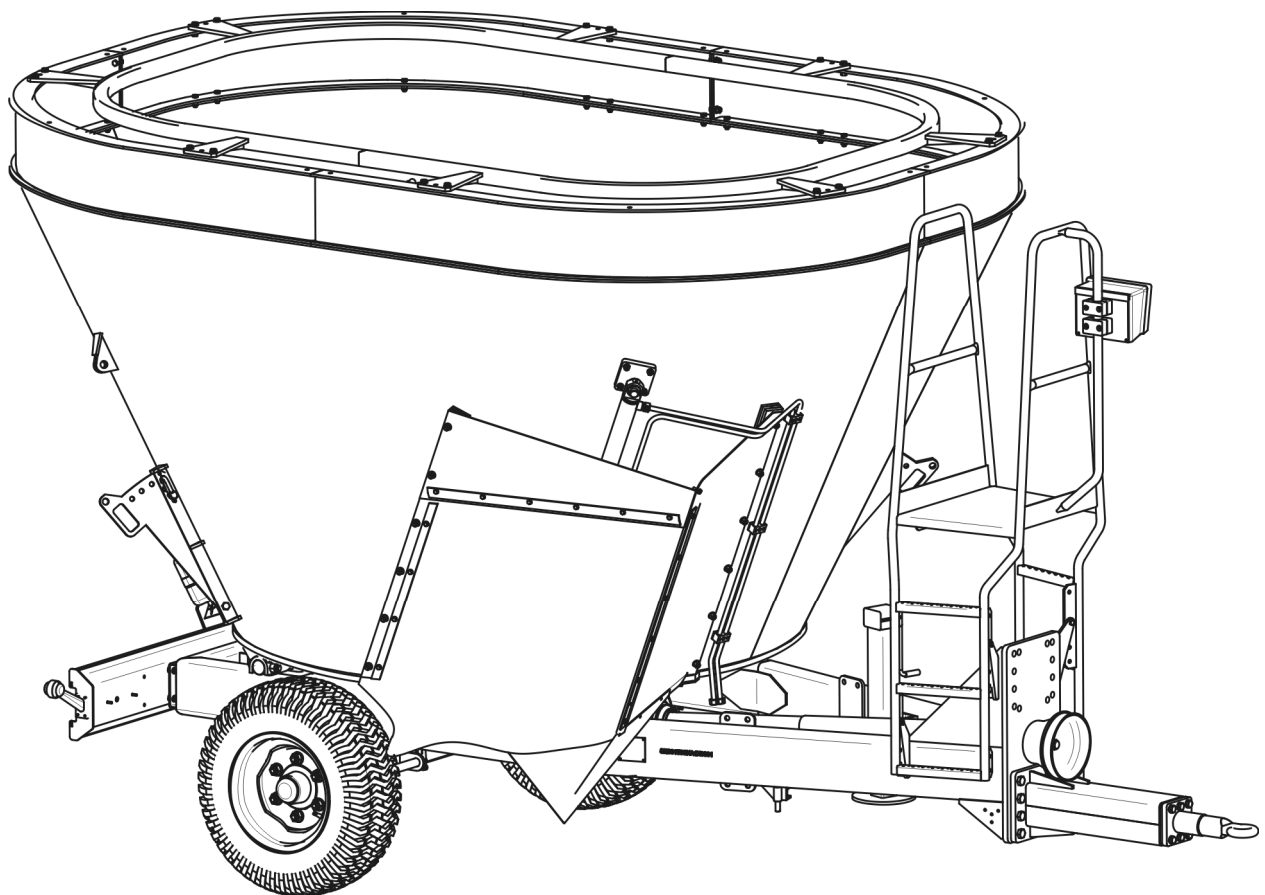

WÓZ PASZOWY

PRONAR VMP-10S

INSTRUKCJA ORYGINALNA

WYDANIE 1B-09-2020

NR PUBLIKACJI 245N-00000000-UM