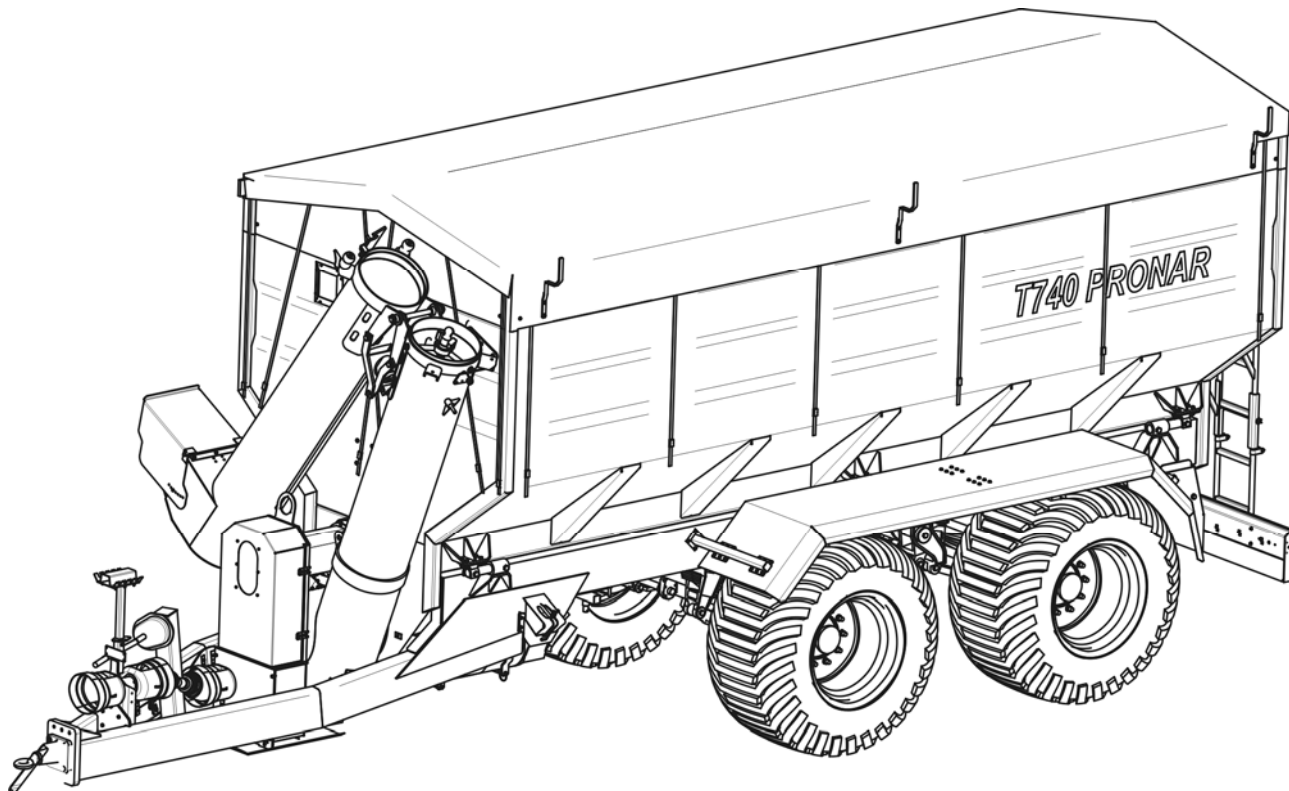

РУКОВОДСТВО ПО ЭКСПЛУАТАЦИИ

СЕЛЬСКОХОЗЯЙСТВЕННЫЙ ПОЛУПРИЦЕП ПЕРЕГРУЗОЧНЫЙ БУНКЕР-НАКОПИТЕЛЬ ЗЕРНА

PRONAR T740

ПЕРЕВОД ОРИГИНАЛЬНОГО РУКОВОДСТВА ПО ЭКСПЛУАТАЦИИ

ИЗДАНИЕ 3А-07-2012

НОМЕР ПУБЛИКАЦИИ 175N-00000000-UM