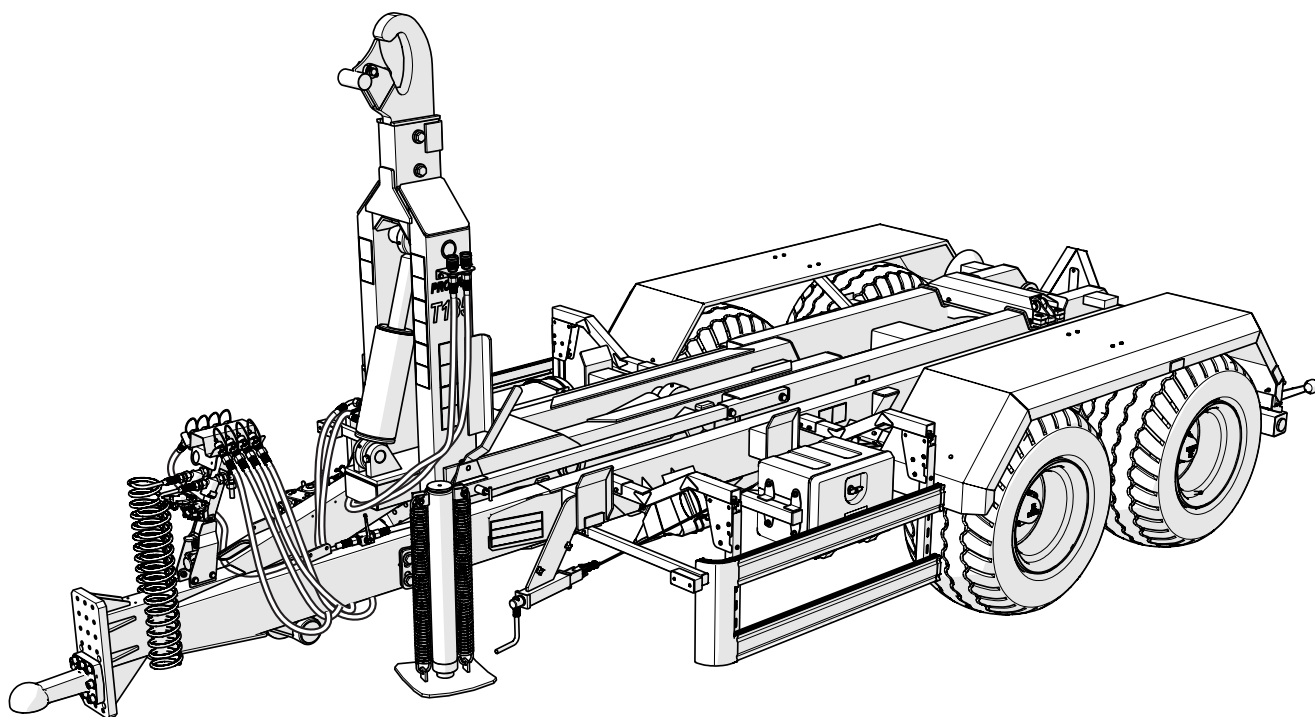

www.pronar.pl

BRUGERMANUAL

LANDBRUGSPÅHÆNGSVOGN

PRONAR T185

ORIGINAL BRUGERMANUAL

UDGAVE: 4C-01-2021

UDGIVELSESNUMMER: 104N-00000000-UM